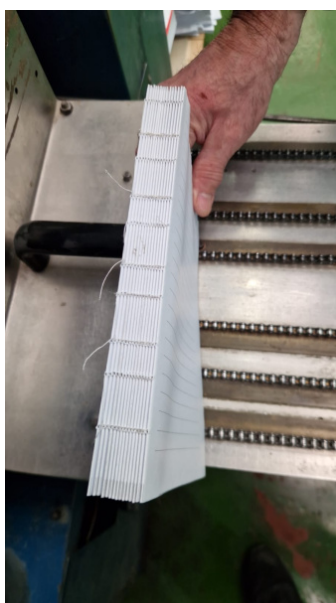

SMYTH FRECCIA

Referenca izdelka:	1970
Proizvajalec:	Smyth
Model:	Freccia
Leto proizvodnje:	130 5343
Stanje:	delovno
Format / Delovna širina:	35 cm
Razpoložljivost opreme:	takoj
Lokacija opreme:	v proizvodnji
Cena:	po povpraševanju

Tehnična specifikacija

Šivalni stroj Smyth Freccia

- z avtomatskim podajalnikom Headop
- širina delovnega formata 35 cm in višina 30 cm
- mehanski program
- izlagalna miza